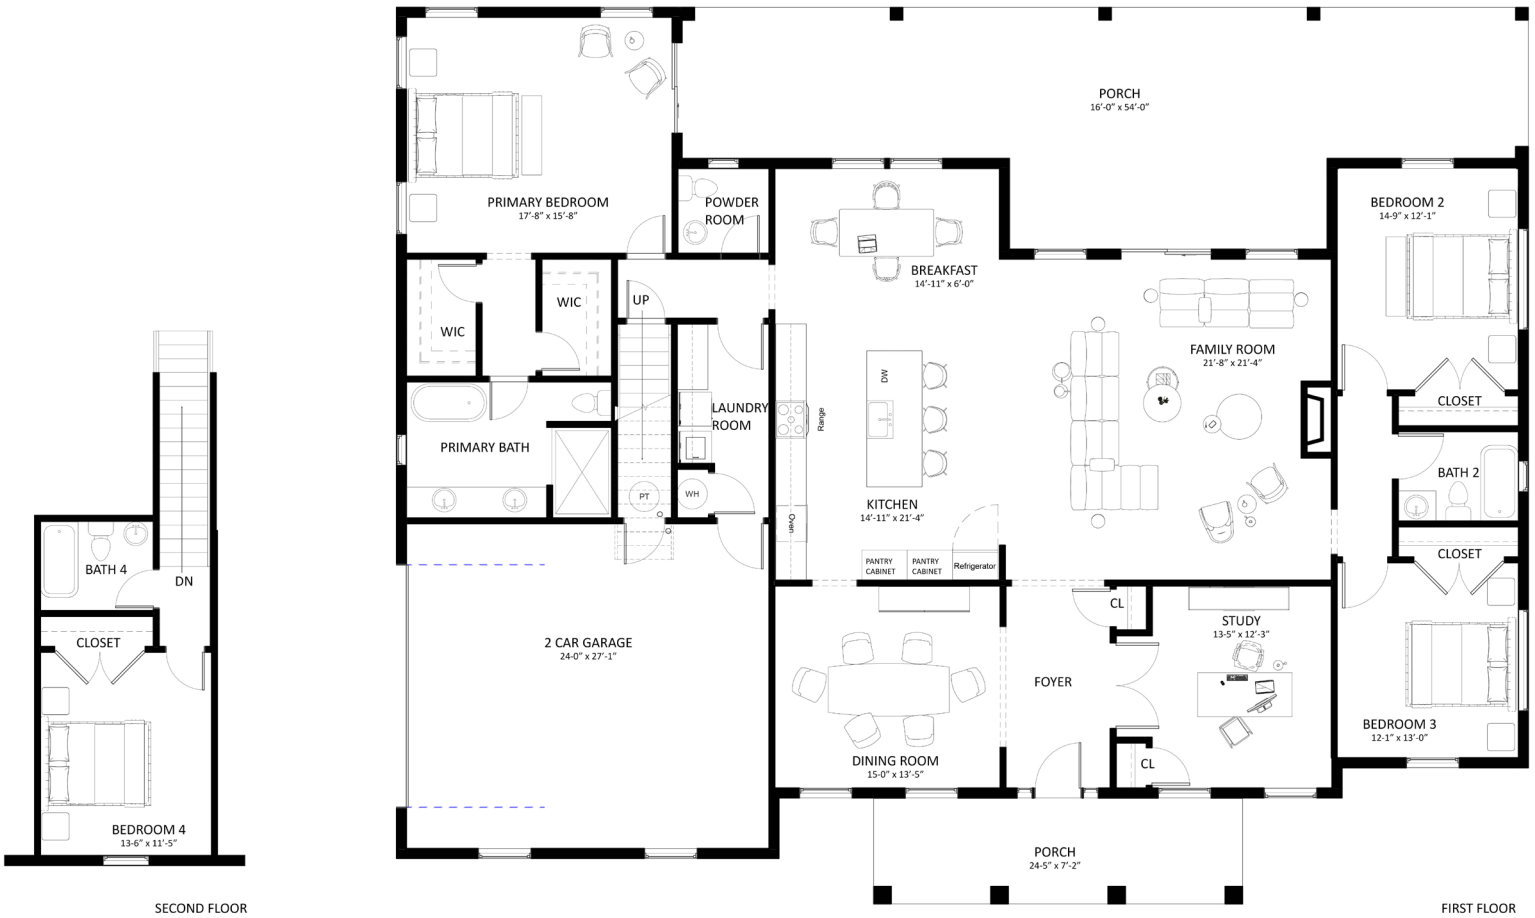

# THE SEBASTIAN

3,019 SQ FT.

(304) 433-1601  
[www.jbgbuilders.com](http://www.jbgbuilders.com)

# THE SEBASTIAN

3,019 SQ FT.

(304) 433-1601  
www.jbgbuilders.com