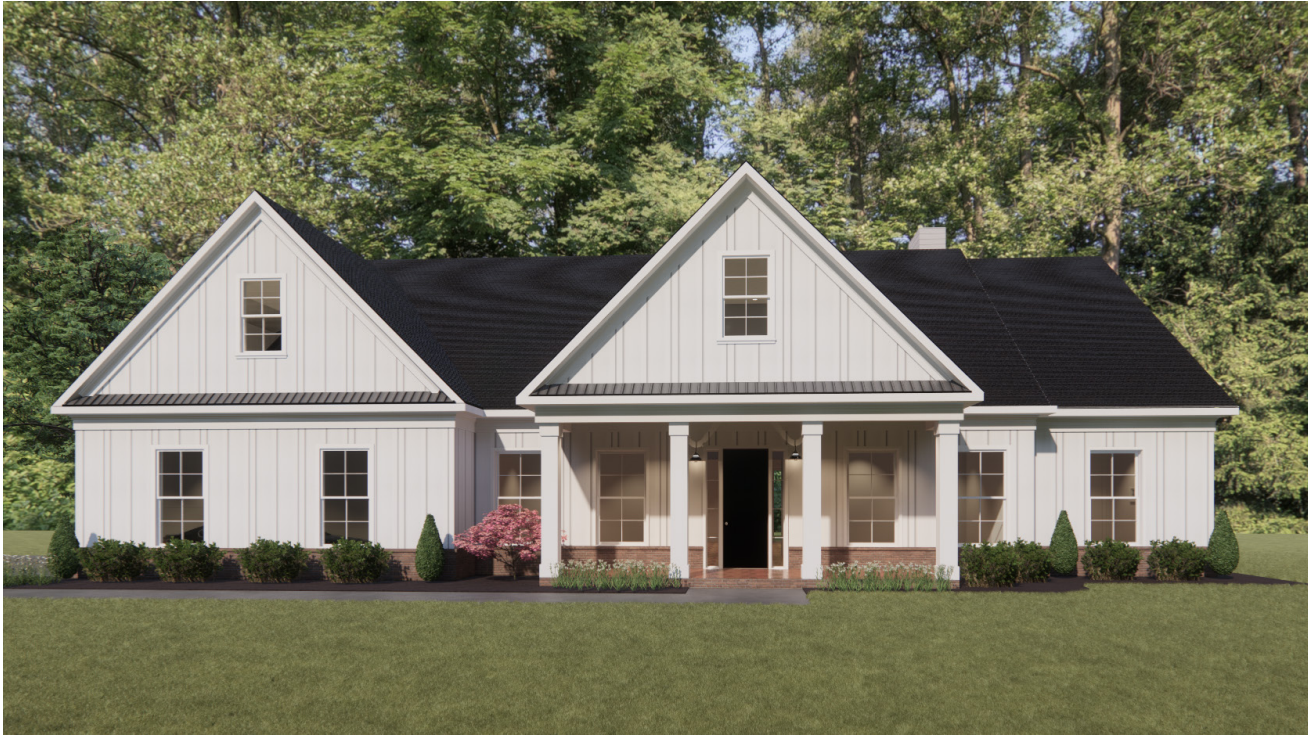

# THE SEBASTIAN

3,019 SQ FT.

(304) 433-1601  
[www.jbgbuilders.com](http://www.jbgbuilders.com)

# THE SEBASTIAN

3,019 SQ FT.

(304) 433-1601  
www.jbgbuilders.com

# THE SEBASTIAN

3,019 SQ. FT.

(304) 433-1601  
www.jbgbuilders.com