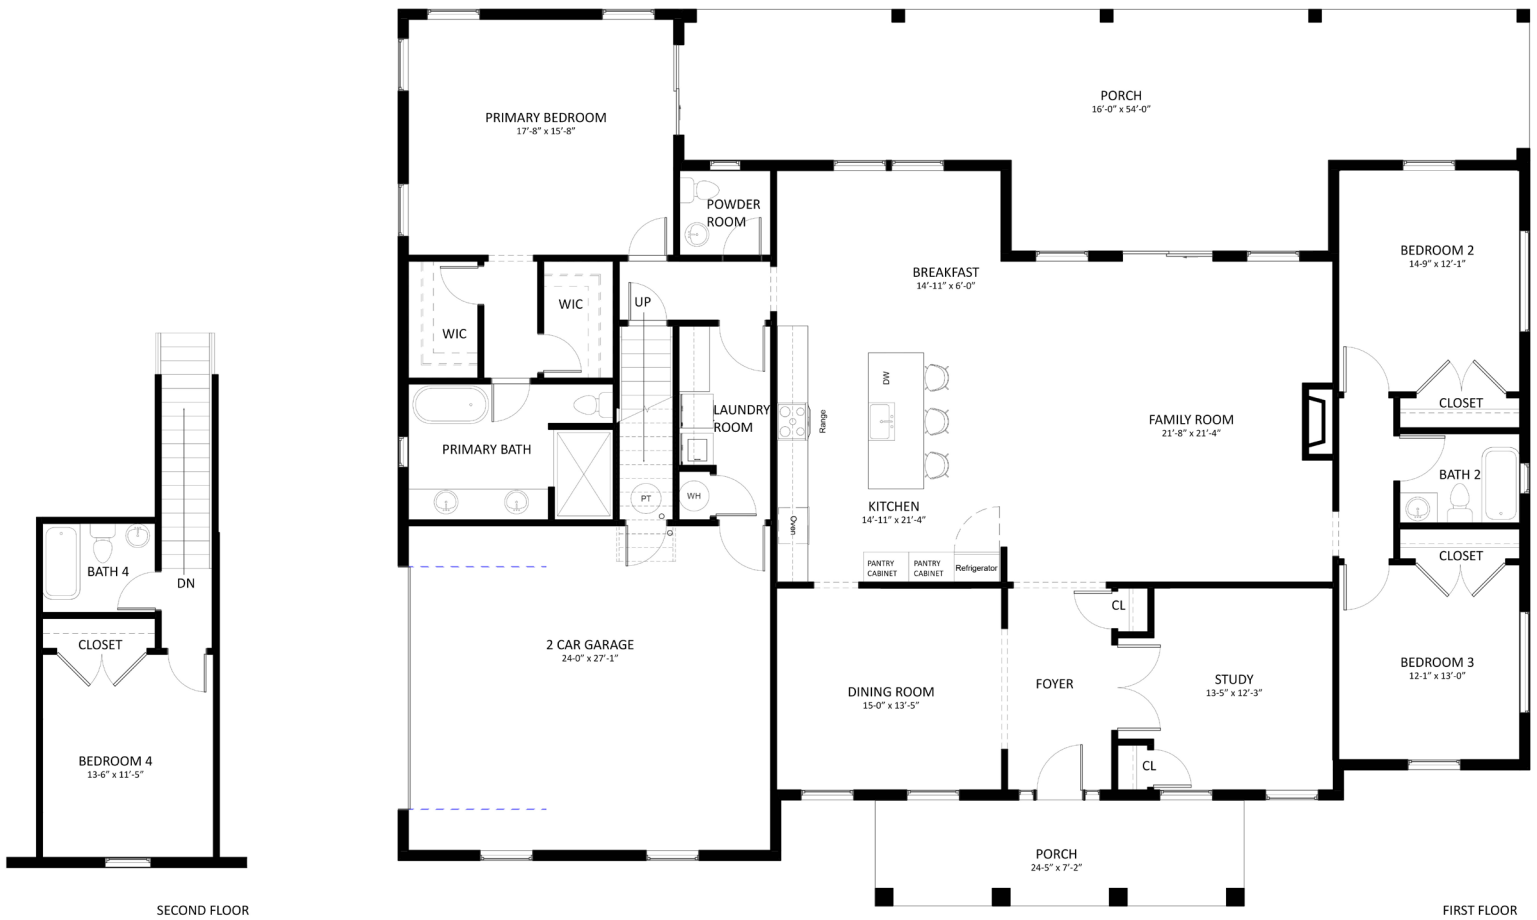

# THE SEBASTIAN

3,019 SQ FT.

(304) 433-1601  
[www.jbgbuilders.com](http://www.jbgbuilders.com)

# THE SEBASTIAN

3,019 SQ FT.

(304) 433-1601  
www.jbgbuilders.com