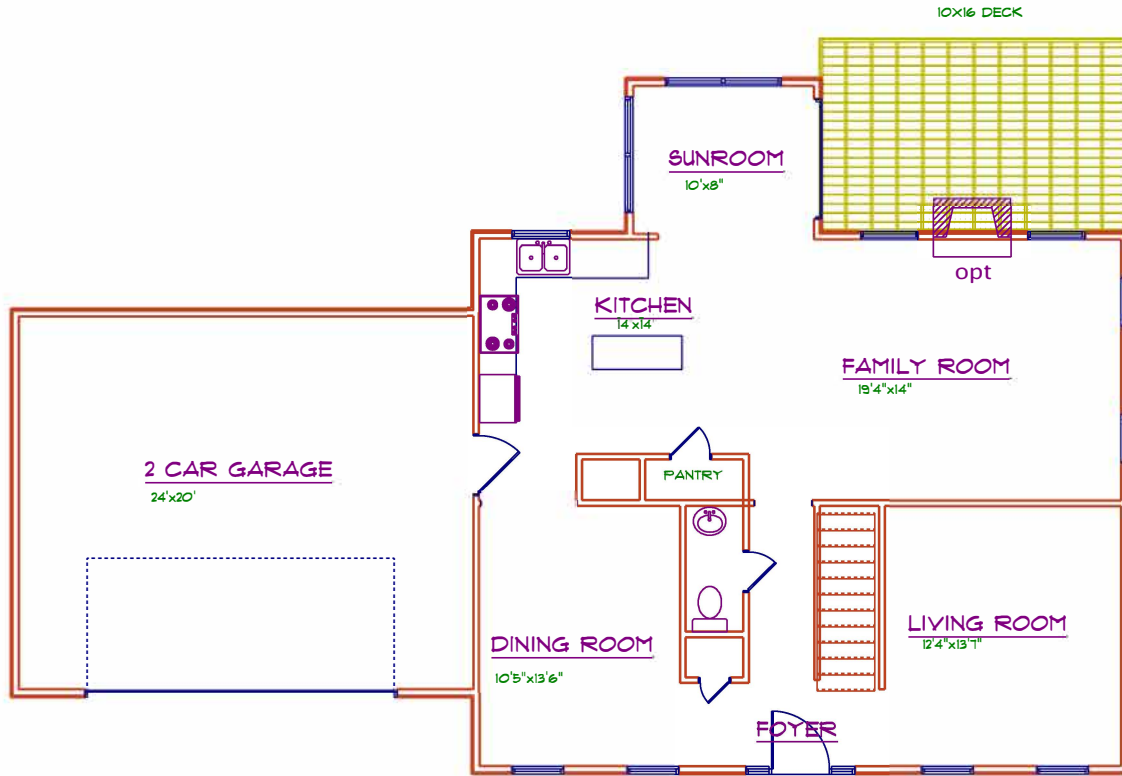

THE LA SALLE II

2464 Sq.ft.

703-409-4647
jbgbuilders.com

LA SALLE II
MAIN LEVEL

OPTIONAL FULL FRONT PORCH/
WRAP AROUND PORCH

LA SALLE II
UPPER LEVEL